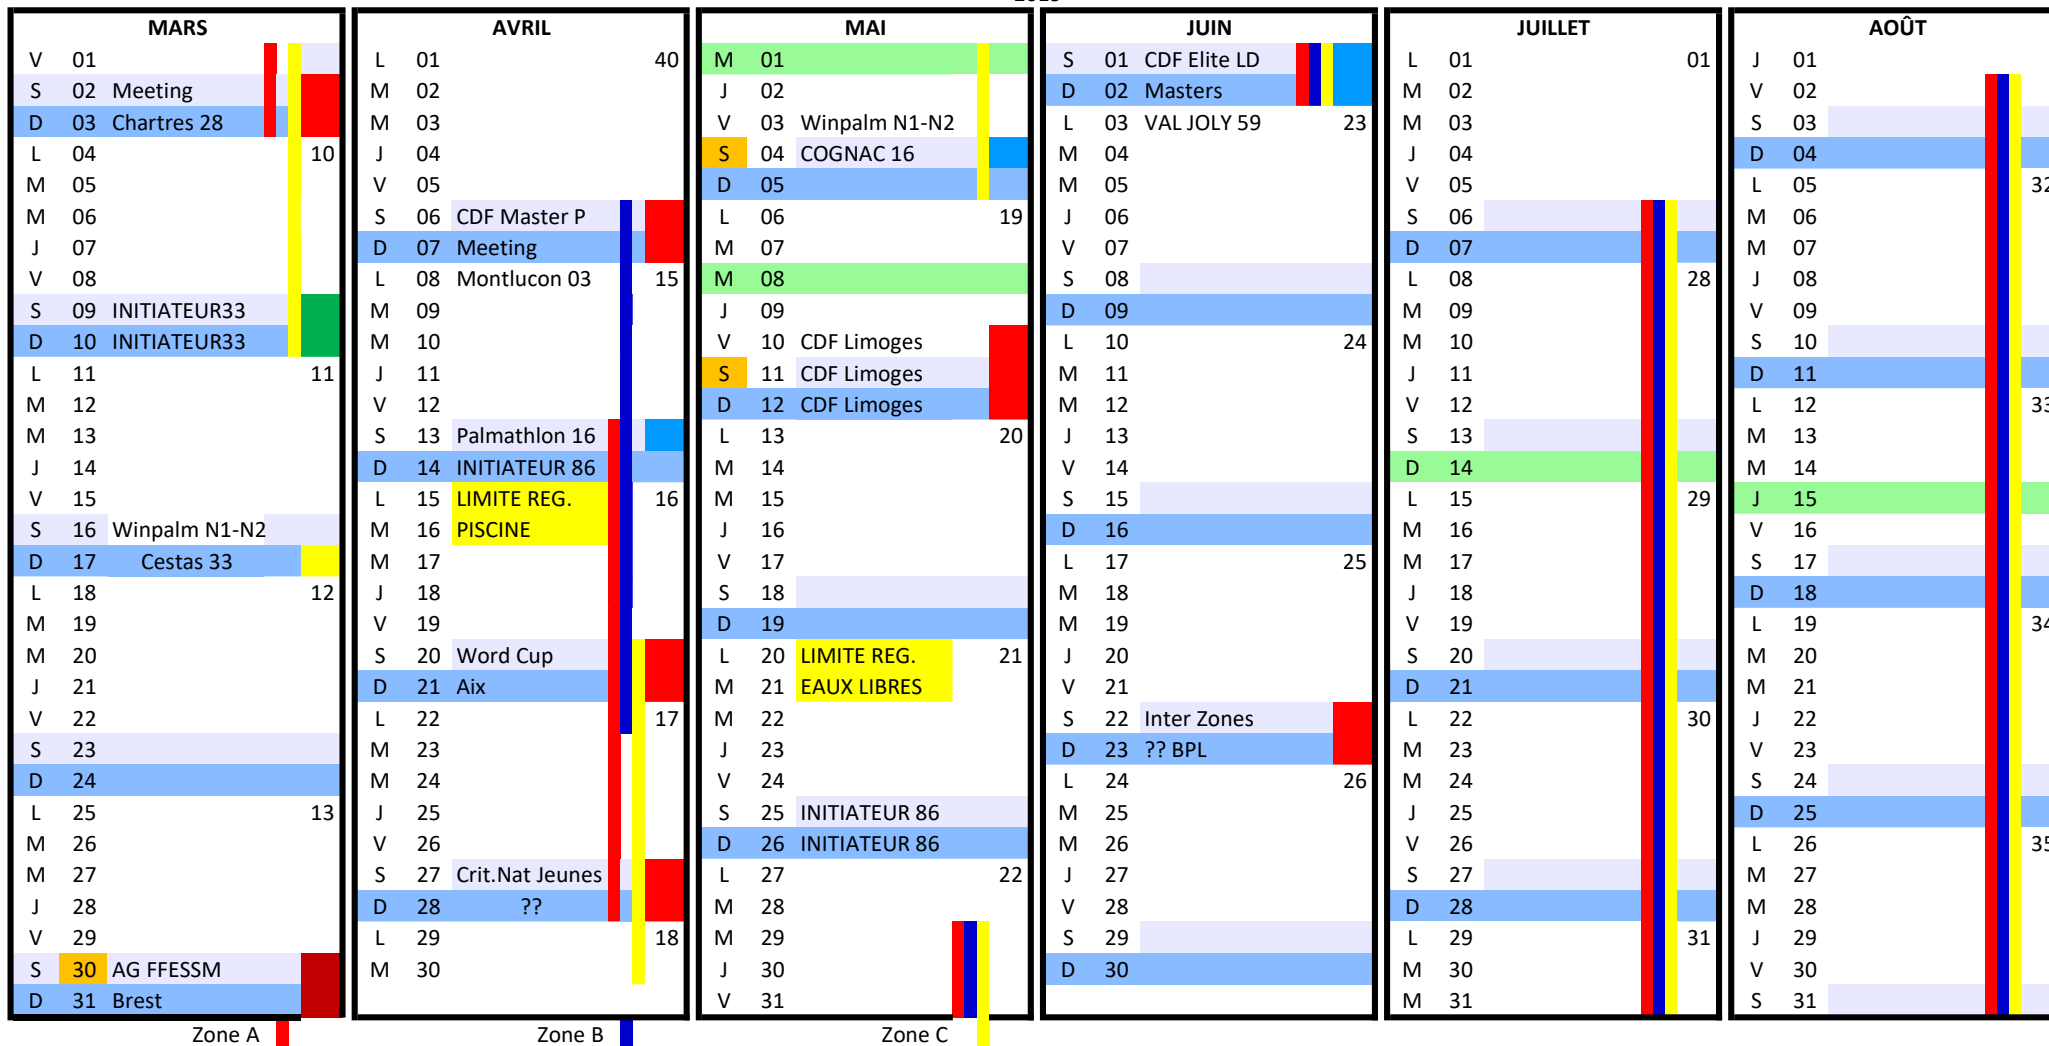

CALENDRIER CRNAP CIALPC 2018-2020

Longue Distance
Piscine
Equipe Régionale
Chpts Nationaux
Formation
Réunion

2019