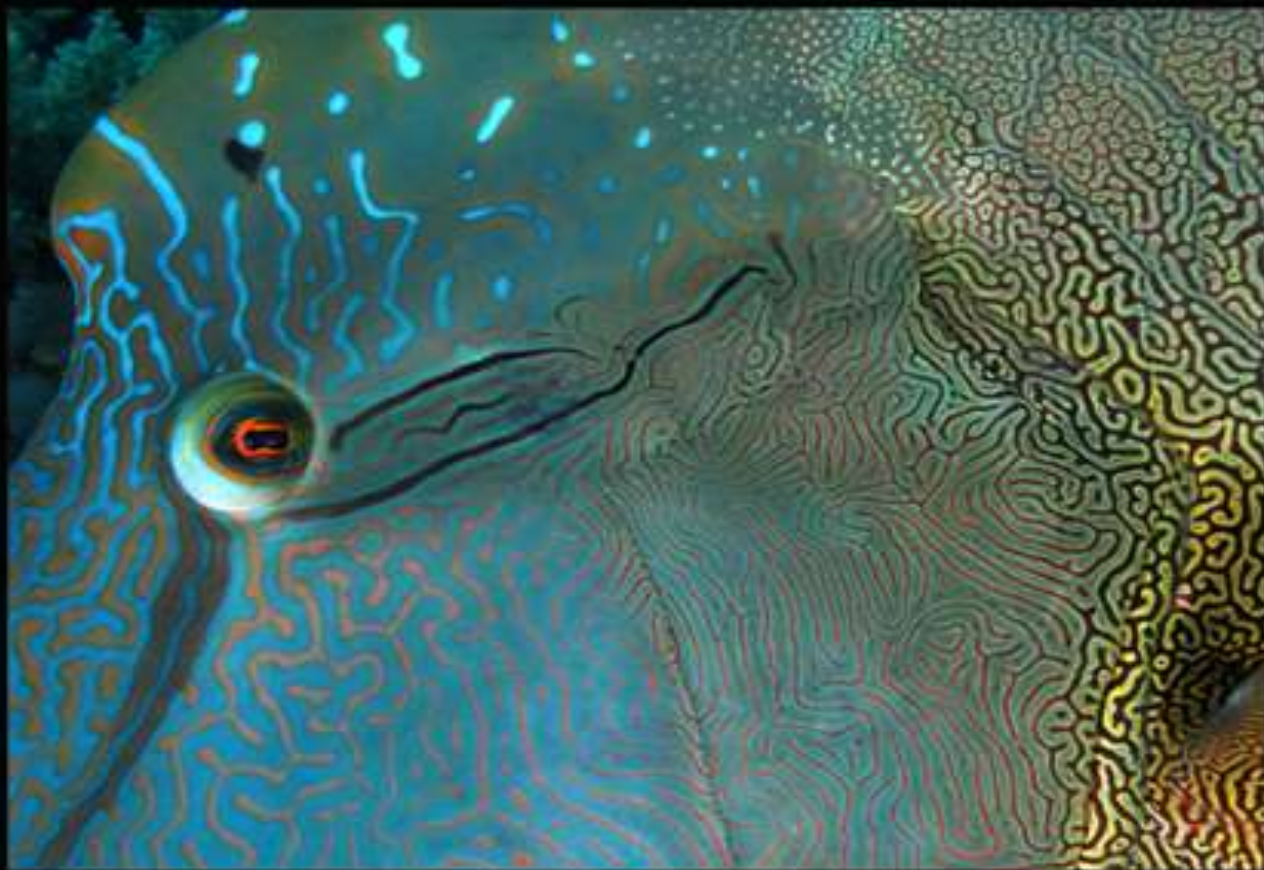

Sébastien Coulelot
CIDEF 53
Hippocampus hippocampus
taille : 12 à 15 cm maxi

Walter Eberhart
© 2017
Diplomarbeit an der FH Kärnten, Villach